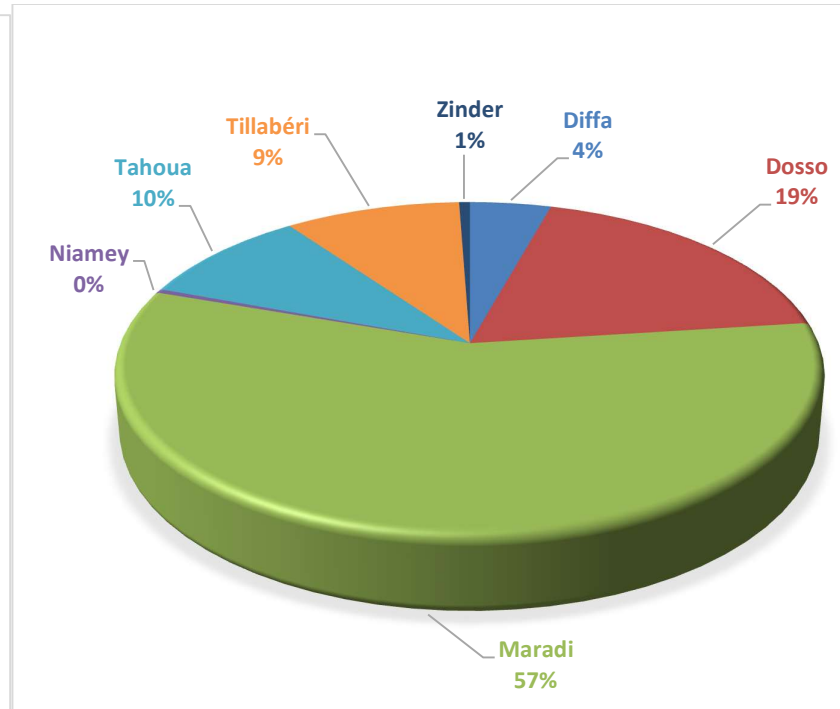

Région	Arachide	Gombo	Maïs	Mil	Moringa	Niébé	Oignon	Riz	Sésame	Sorgho	Total (kg)
Total général	419 593	1 828	121 896	6 532 659	800	1 052 806	2 740	679 432	61 977	600 275	9 474 005

Figure 1 : Production totale par région (en Kg)