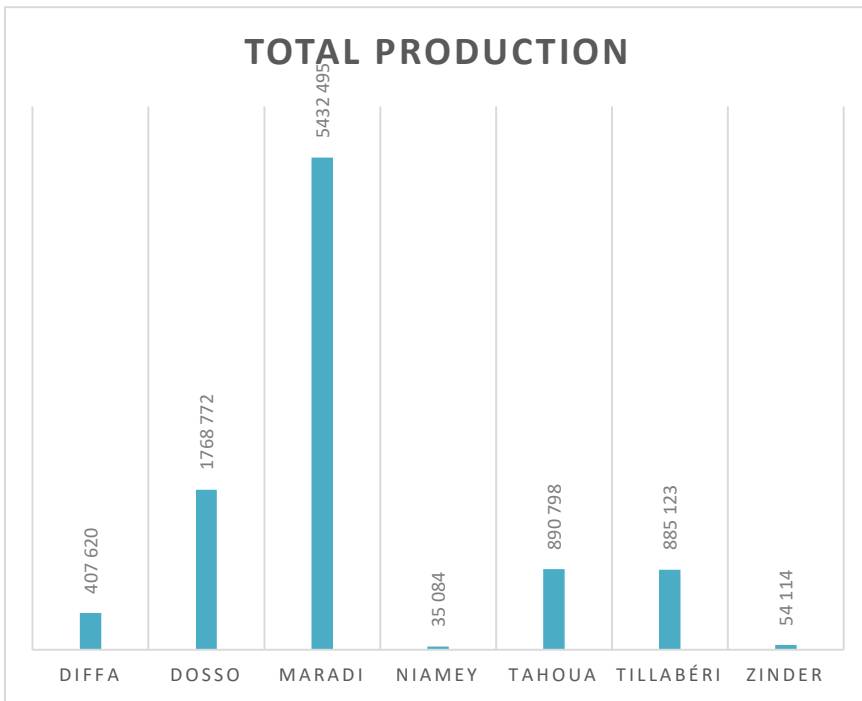

Région	Arachide	Gombo	Maïs	Mil	Moringa	Niébé	Oignon	Riz	Sésame	Sorgho	Total (kg)
Total général	419 593	1 828	121 896	6 532 659	800	1 052 806	2 740	679 432	61 977	600 275	9 474 005

Figure 1 : Production totale par région (en Kg)